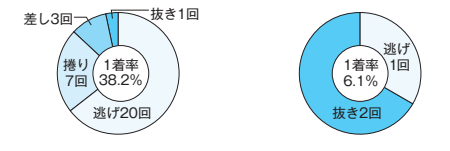

真二(福岡)は徹底したスロー戦だ。鈴木博(埼玉)は11月鳴門マスターズL第8戦で優勝、1月桐生第10戦で優出とベテラン戦で好成绩。

A1級以外では、今期A1級勝率ペースと好調な大澤晋司(群馬)に期待。今節中の3月7日に78歳の誕生日を迎える現役最高齢レーサー・高塚清一(静岡)の走りにも注目したい。

出場予定選手

(最近6ヵ月:2024年8月5日~2025年2月4日/浜名湖3年:2022年2月5日~2025年2月4日) ■はA1級選手

ファン選抜ドリーム戦 3月4日(初日) 第12レース

3257 田頭実 1号艇 (A1・福岡・57歳)

スロー戦を徹底して今期勝率は7点オーバー。

2014 高塚清一 2号艇 (B1・静岡・77歳)

最高齢レーサーは“名人集合”シリーズ皆勤。

3422 服部幸男 3号艇 (A1・静岡・54歳)

地元浜名湖は4連続優出中でV1と今も活躍。

3473 石川真二 4号艇 (A1・福岡・54歳)

今期は1着率をアップさせ勝率7点超ペース。

3256 三角哲男 5号艇 (A1・東京・58歳)

1月桐生GⅢマスターズLで5コース捲りV。

3740 大澤晋司 6号艇 (A2・群馬・50歳)

近況好調で12月戸田から3連続優出果たした。

スワッキーのシリーズ注目POINT

3839 川合 理司 (B1・静岡・49歳)

今節メンバー唯一の40代だ。当地の名人シリーズは2度出場し、23年大会では3勝を挙げて予選を突破した。重量ハンデはあるが配当面の魅力はたっぷり。パワー機を引いたら1節追い続けたい。