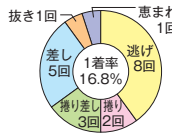

柏野幸二(岡山)、立間充宏(岡山)、橋本年光(兵庫)のベテラン勢に、中堅どころでは小野寺智洋(香川)と松尾祭(香川)も侮れない。若手ではA1初昇級の中野仁照(愛知)に注目だ。

ドリーム戦 出場予定選手

1月8日※(初日) 第12レース ●枠番は未定

3554 仲口博崇

(A1・愛知・52歳)

1着回数を増やして3期ぶりのA1級復帰だ。

3745 橋本年光

(A1・兵庫・50歳)

24年は当地含む8優出と安定した成績残した。

3995 重野哲之

(A1・静岡・45歳)

25年最初の地元戦で勢いよく弾みをつけたい。

4055 吉田俊彦

(A1・兵庫・46歳)

24年は津で3節連続Vを決めるなど優勝量産。

4544 松田大志郎

(A1・福岡・37歳)

前期はキャリアハイの勝率とさらに地力強化。

5197 中野仁照

(A1・愛知・23歳)

G Iデビューを前に当地初Vで勢いをつけたい。

スワッキーのシリーズ注目POINT

6158 宮脇 遼太

(A2・福岡・26歳)