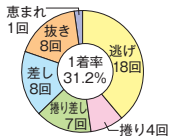

柏野幸二(岡山)、立間充宏(岡山)、橋本年光(兵庫)のベテラン勢に、中堅どころでは小野寺智洋(香川)と松尾祭(香川)も侮れない。若手ではA1初昇級の中野仁照(愛知)に注目だ。

ドリーム戦 出場予定選手

1月8日※(初日) 第12レース ●枠番は未定

3554 仲口博崇

(A1・愛知・52歳)

1着回数を増やして3期ぶりのA1級復帰だ。

3745 橋本年光

(A1・兵庫・50歳)

24年は当地含む8優出と安定した成績残した。

3995 重野哲之

(A1・静岡・45歳)

25年最初の地元戦で勢いよく弾みをつけたい。

4055 吉田俊彦

(A1・兵庫・46歳)

24年は津で3節連続Vを決めるなど優勝量産。

4544 松田大志郎

(A1・福岡・37歳)

前期はキャリアハイの勝率とさらに地力強化。

5197 中野仁照

(A1・愛知・23歳)

G Iデビューを前に当地初Vで勢いをつけたい。

スワッキーのシリーズ注目POINT

6158 宮脇 遼太

(A2・福岡・26歳)