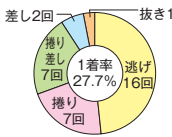

24年は当地含む8優出と安定した成績残した。

3995 重野哲之

(A1・静岡・45歳)

25年最初の地元戦で勢いよく弾みをつけたい。

4055 吉田俊彦

(A1・兵庫・46歳)

24年は津で3節連続Vを決めるなど優勝量産。

4544 松田大志郎

(A1・福岡・37歳)

前期はキャリアハイの勝率とさらに地力強化。

5197 中野仁照

(A1・愛知・23歳)

G Iデビューを前に当地初Vで勢いをつけたい。

スワッキーのシリーズ注目POINT

6158 宮脇 遼太

(A2・福岡・26歳)