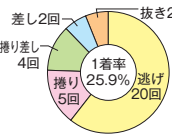

24年は当地含む8優出と安定した成績残した。

3995 重野哲之

(A1・静岡・45歳)

25年最初の地元戦で勢いよく弾みをつけたい。

4055 吉田俊彦

(A1・兵庫・46歳)

24年は津で3節連続Vを決めるなど優勝量産。

4544 松田大志郎

(A1・福岡・37歳)

前期はキャリアハイの勝率とさらに地力強化。

5197 中野仁照

(A1・愛知・23歳)

G Iデビューを前に当地初Vで勢いをつけたい。

スワッキーのシリーズ注目POINT

6158 宮脇 遼太

(A2・福岡・26歳)