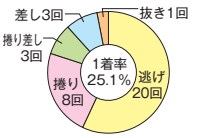

24年は当地含む8優出と安定した成績残した。

3995 重野哲之

(A1・静岡・45歳)

25年最初の地元戦で勢いよく弾みをつけたい。

4055 吉田俊彦

(A1・兵庫・46歳)

24年は津で3節連続Vを決めるなど優勝量産。

4544 松田大志郎

(A1・福岡・37歳)

前期はキャリアハイの勝率とさらに地力強化。

5197 中野仁照

(A1・愛知・23歳)

G Iデビューを前に当地初Vで勢いをつけたい。

スワッキーのシリーズ注目POINT

6158 宮脇 遼太

(A2・福岡・26歳)