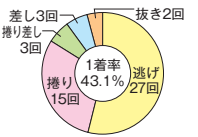

柏野幸二(岡山)、立間充宏(岡山)、橋本年光(兵庫)のベテラン勢に、中堅どころでは小野寺智洋(香川)と松尾祭(香川)も侮れない。若手ではA1初昇級の中野仁照(愛知)に注目だ。

ドリーム戦 出場予定選手

1月8日※(初日) 第12レース ●枠番は未定

3554 仲口博崇

(A1・愛知・52歳)

1着回数を増やして3期ぶりのA1級復帰だ。

3745 橋本年光

(A1・兵庫・50歳)

24年は当地含む8優出と安定した成績残した。

3995 重野哲之

(A1・静岡・45歳)

25年最初の地元戦で勢いよく弾みをつけたい。

4055 吉田俊彦

(A1・兵庫・46歳)

24年は津で3節連続Vを決めるなど優勝量産。

4544 松田大志郎

(A1・福岡・37歳)

前期はキャリアハイの勝率とさらに地力強化。

5197 中野仁照

(A1・愛知・23歳)

G Iデビューを前に当地初Vで勢いをつけたい。

スワッキーのシリーズ注目POINT

6158 宮脇 遼太

(A2・福岡・26歳)