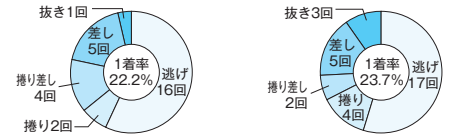

日本財団会長杯

3/8金 9土 10日 11月 12火 13水

●第1レース・スタート展示 11:15
●第4レースはランチタイム戦
●第9レースは進入固定戦

開催期間中の潮汐表
開催日 潮 満潮 干潮
3月 8日金 大潮 18:56 13:16
9日土 中潮 19:29 13:45
10日日 中潮 20:05 14:15
11日月 中潮 8:10 14:48
12日火 中潮 8:34 15:29
13日水 小潮 9:03 16:21

石野が絶対的本命！ 絶好調西村に、当地巧者石田、上平、大峯が激戦を繰り広げる！

上位陣に好調選手、当地巧者が揃うが、その中で石野貴之(大阪)が圧倒的な存在感を放つ。昨年SG4優出の勢いそのままに住之江地区選で優出。当地もSG、GI優出歴があり、ここも快調な走りに期待が高まる。

西村拓也(大阪)も絶好調。昨年9月以降は優出の連続で、2月江戸川では今期2度目の優勝を決めた。低調機を手にしても立て直している点が頼もしい。上平真二(広島)も12月に2優勝など、軽快な走りが続いている。

当地巧者に真っ先に名前が挙がるのは大峯豊(山口)。今年1月に優勝を決めたばかりで、しかも一般戦4連覇だ。GⅢ・一般戦に限れば、石田政吾(福井)も当地12連続優出中で、上平、大峯と並び通算4回の優勝を誇る。

渡邊陸広(東京)、飯島昌弘(埼玉)、樋口亮(長崎)、石塚久也(埼玉)、小野達哉(大阪)の堅実派も上位争いに食らいつく。売り出し中の板橋侑我(静岡)は、正月戦優出と豪強相手でも一歩も引かない。

ドリーム戦 出場予定選手 3月8日(初日) 第12レース ●枠番は未定

3635 石田 政吾 (A1・福井・48歳)
3679 飯島 昌弘 (A1・埼玉・45歳)
差し屋の代表格だが当地は捲り強攻の印象も。
接戦になると多彩な技でレース巧者ぶりを発揮。

3737 上平 真二 (A1・広島・45歳)
4168 石野 貴之 (A1・大阪・36歳)
コースを問わず上位着を奪う自在戦が魅力。
一般戦でも捲りより捲り差しの勝利が多い。