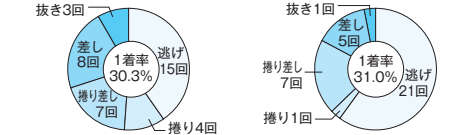

石野が絶対的本命！ 絶好調西村に、当地巧者石田、上平、大峯が激戦を繰り広げる！

上位陣に好調選手、当地巧者が揃うが、その中で石野貴之(大阪)が圧倒的な存在感を放つ。昨年SG4優出の勢いそのままに住之江地区選で優出。当地もSG、GI優出歴があり、ここも快調な走りに期待が高まる。

西村拓也(大阪)も絶好調。昨年9月以降は優出の連続で、2月江戸川では今期2度目の優勝を決めた。低調機を手にしても立て直している点が頼もしい。上平真二(広島)も12月に2優勝など、軽快な走りが続いている。

当地巧者に真っ先に名前が挙がるのは大峯豊(山口)。今年1月に優勝を決めたばかりで、しかも一般戦4連覇だ。GⅢ・一般戦に限れば、石田政吾(福井)も当地12連続優出中で、上平、大峯と並び通算4回の優勝を誇る。

渡邊陸広(東京)、飯島昌弘(埼玉)、樋口亮(長崎)、石塚久也(埼玉)、小野達哉(大阪)の堅実派も上位争いに食らいつく。売り出し中の板橋侑我(静岡)は、正月戦優出と豪強相手でも一歩も引かない。

ドリーム戦 出場予定選手 3月8日(初日) 第12レース ●枠番は未定

3635 石田 政吾 (A1・福井・48歳)
3679 飯島 昌弘 (A1・埼玉・45歳)
差し屋の代表格だが当地は捲り強攻の印象も。
接戦になると多彩な技でレース巧者ぶりを発揮。

3737 上平 真二 (A1・広島・45歳)
4168 石野 貴之 (A1・大阪・36歳)
コースを問わず上位着を奪う自在戦が魅力。
一般戦でも捲りより捲り差しの勝利が多い。

4237 大峯 豊 (A1・山口・35歳)
4397 西村 拓也 (A1・大阪・32歳)
パワー駆けが身上で噴けば自在戦が冴える。
差しだけでなく捲り勝ちの増加が好調の証。

スワッキーのシリーズ注目POINT

4017 向井 美鈴 (A2・山口・39歳)
12月徳山の男女混合戦では初日ドリーム戦5着以外の9走を全2連対でまとめ、優勝戦も2着だった。当地は優勝歴もあり、1月全女子戦でも準優勝。ここも好走に期待する。

出場予定選手

(最近6ヵ月：2018年8月12日～2019年2月11日/浜名湖3年：2016年2月12日～2019年2月11日。■はA1級選手。♥は女子選手)

Main table of race participants with columns for registration number, name, grade, branch, age, recent 6 months performance, and 3-year performance.