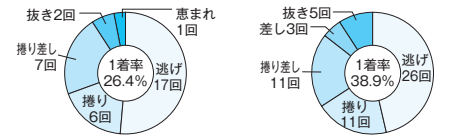

石野が絶対的本命！ 絶好調西村に、当地巧者石田、上平、大峯が激戦を繰り広げる！

上位陣に好調選手、当地巧者が揃うが、その中で石野貴之(大阪)が圧倒的な存在感を放つ。昨年SG4優出の勢いそのままに住之江地区選で優出。当地もSG、GI優出歴があり、ここも快調な走りに期待が高まる。

西村拓也(大阪)も絶好調。昨年9月以降は優出の連続で、2月江戸川では今期2度目の優勝を決めた。低調機を手にしても立て直している点が頼もしい。上平真二(広島)も12月に2優勝など、軽快な走りが続いている。

当地巧者に真っ先に名前が挙がるのは大峯豊(山口)。今年1月に優勝を決めたばかりで、しかも一般戦4連覇だ。GⅢ・一般戦に限れば、石田政吾(福井)も当地12連続優出中で、上平、大峯と並び通算4回の優勝を誇る。

渡邊陸広(東京)、飯島昌弘(埼玉)、樋口亮(長崎)、石塚久也(埼玉)、小野達哉(大阪)の堅実派も上位争いに食らいつく。売り出し中の板橋侑我(静岡)は、正月戦優出と豪強相手でも一歩も引かない。

ドリーム戦 出場予定選手 3月8日(初日) 第12レース ●枠番は未定

3635 石田 政吾 (A1・福井・48歳)
3679 飯島 昌弘 (A1・埼玉・45歳)
差し屋の代表格だが当地は捲り強攻の印象も。
接戦になると多彩な技でレース巧者ぶりを発揮。

3737 上平 真二 (A1・広島・45歳)
4168 石野 貴之 (A1・大阪・36歳)
コースを問わず上位着を奪う自在戦が魅力。
一般戦でも捲りより捲り差しの勝利が多い。

4237 大峯 豊 (A1・山口・35歳)
4397 西村 拓也 (A1・大阪・32歳)
パワー駆けが身上で噴けば自在戦が冴える。
差しだけでなく捲り勝ちの増加が好調の証。

スワッキーのシリーズ注目POINT

4017 向井 美鈴 (A2・山口・39歳)
12月徳山の男女混合戦では初日ドリーム戦5着以外の9走を全2連対でまとめ、優勝戦も2着だった。当地は優勝歴もあり、1月全女子戦でも準優勝。ここも好走に期待する。

出場予定選手

(最近6ヵ月：2018年8月12日～2019年2月11日/浜名湖3年：2016年2月12日～2019年2月11日。■はA1級選手。♥は女子選手)

Main table of race participants with columns for registration number, name, grade, branch, age, recent 6 months performance, and 3-year performance.